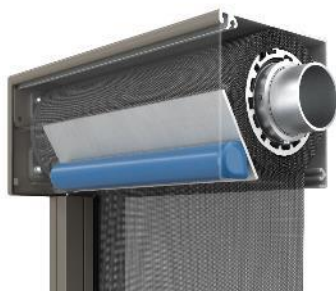

# Screen zip SCREENAMAX

ZONWERING

Productfiche

VOORDELEN

- **Innovatie grote breedtes**  
> Tot 7 meter breed
- **Supercompacte geëxtrudeerde**  
kast van slechts 85 mm
- **Perfekte lichtdoorlaatbaarheid**
- **Uitstekende warmtewerende**  
**eigenschappen** (6 x efficiënter dan  
binnenzonwering)
- **Optimaal zicht naar buiten,**  
maar geen inkijk naar binnen
- **Eenvoudig en uitgebreid gamma**  
kleuren en doeken
- **Zonne-energie 100% zonder**  
**bekabeling** en geïntegreerd, in  
optie
- **Seacoating** in optie
- **Ook efficiënt als hor** in gesloten  
positie

De kleinste screen  
zip op de markt!  
Tot 6 ml

Tot 97% van de zon  
wordt gefilterd

Ook geschikt voor  
veranda's en  
pergola's

Integratie van een tweede voorgespannen  
as + lagers : **gecontroleerde**  
**doorbuiging**

## SCREEN ZIP AUTONOOM

- **Zonder bekabeling, makkelijk te installeren**
- **Geen breekwerk** binnen of buiten voor het plaatsen en aansluiten van de  
screen
- **De batterij bevindt zich in de kast en blijft zo eenvoudig bereikbaar**
- **Zonnepaneel, slechts 7 mm dik**, bevestigd zonder zichtbare rivetten of  
schroeven
- **Werkt 45 dagen** autonoom zonder zonlicht (bij een gebruik van één cyclus  
van ophalen/neerlaten per dag), **in alle weersomstandigheden van -20°C**  
**tot +70°C**
- Motor SUNEА DC Somfy de **recentste technologieën verzekeren comfort**  
**en veiligheid**
- Geleverd met een SMOOVE-zender