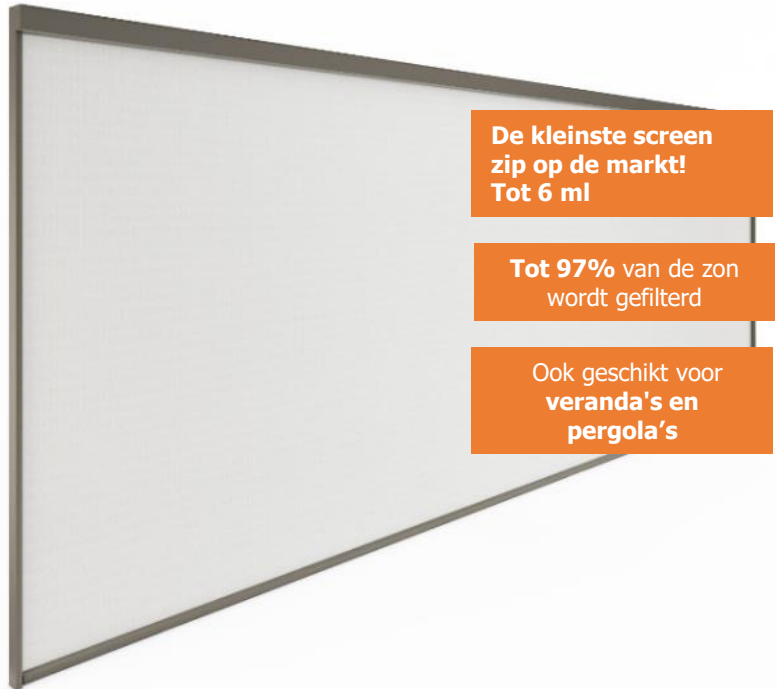

# Screen zip SCREENAMAX

ZONWERING

Productfiche

VOORDELEN

- **Innovatie grote breedtes**  
> Tot 7 meter breed
- **Supercompacte geëxtrudeerde**  
kast van slechts 85 mm
- **Perfekte lichtdoorlaatbaarheid**
- **Uitstekende warmtewerende**  
**eigenschappen** (6 x efficiënter dan  
binnenzonwering)
- **Optimaal zicht naar buiten,**  
maar geen inkijk naar binnen
- **Eenvoudig en uitgebreid gamma**  
kleuren en doeken
- **Zonne-energie 100% zonder**  
**bekabeling** en geïntegreerd, in  
optie
- **Seacoating** in optie
- **Ook efficiënt als hor** in gesloten  
positie

De kleinste screen  
zip op de markt!  
Tot 6 ml

Tot 97% van de zon  
wordt gefilterd

Ook geschikt voor  
veranda's en  
pergola's

Integratie van een tweede voorgespannen  
as + lagers : **gecontroleerde**  
**doorbuiging**

Dankzij het zipsysteem  
blijft het doek **perfect**  
**strak**, zelfs bij sterke  
wind

Bevestigingsprofiel  
voor doek in de  
onderlat **zonder**  
**zichtbare lasnaden**