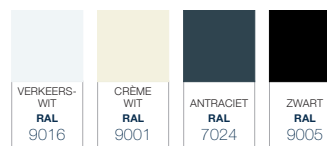

DETAILS

Kleuren	Verkeerswit structuur (RAL9016) / crème wit (RAL9001) / antraciet structuur (RAL7024) / zwart structuur (RAL9005)
Goot	Rond of klassiek
Staanders	Half rond of vierkant
Dakbedekking	Polycarbonaat (Opaal / Helder / Ultra helder / Solar control)
Breedte (mm)	4060 / 5060 / 6060 / 7060 of een veelvoud hiervan
Uitval (mm)	2500 / 3000 / 3500 / 4000 / 6000