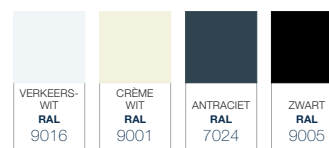

Giallo; Aluminium terrasoverkappingen Strak, robuust en karakteristiek!

De Deponti Giallo terrasoverkapping is te herkennen aan zijn strakke robuuste uiterlijk en is voorzien van een extra staal versterkte gootprofiel. Deze extra versterking maakt het mogelijk om de Giallo op slechts twee standers uit te voeren met een maximale overspanning van maar liefst 6 meter. Deze maximale overspanning op twee standers is wat de Giallo uniek maakt. Het resultaat is maximaal genieten met een vrij en open uitzicht.

Giallo

De Giallo is extra stevig en daardoor uit te voeren op slechts twee staanders tot en met een overspanning van maar liefst 6 meter!

Het robuuste en strakke uiterlijk van deze aluminium overkapping zorgt voor een solide maar stijlvol verlengstuk van uw woning. De Deponti Giallo is verkrijgbaar in vier RAL kleuruitvoeringen: crème wit, verkeerswit, antraciet grijs en zwart. De dakbedekking is standaard gemaakt van polycarbonaat, waarbij u kunt kiezen voor verschillende soorten polycarbonaat, afhankelijk van uw wensen.

DETAILS

Kleuren	Verkeerswit structuur (RAL9016) / crème wit (RAL9001) / antraciet structuur (RAL7024) / zwart structuur (RAL9005)
Goot	Recht*
Staanders	Rechthoekig 115x150 mm
Dakbedekking	Polycarbonaat (Opaal / Helder / Ultra helder / Solar control)
Breedte (mm)	4060 / 5060 / 6060 / 7060 of een veelvoud hiervan
Uitval (mm)	2500 / 3000 / 3500 / 4000 / 6000