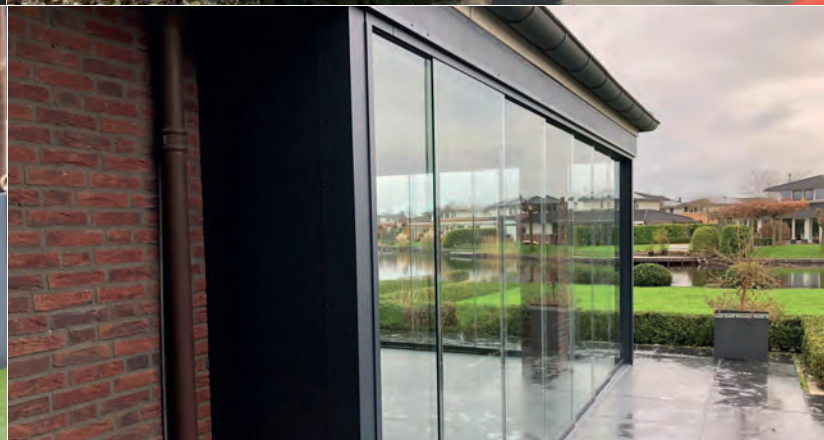

Aluminium Grillo Panelen

De perfecte basis voor jouw creativiteit

Uniek in het assortiment van Deponti zijn Grillo panelen. Dit zijn lichtgewicht, aluminium onderdelen die jouw buitenleven verrijken. De panelen zijn stapelbaar, gemakkelijk te monteren en voorzien van klikprofielen. Het duurzame en flexibele karakter zorgt ervoor dat je de Grillo panelen op verschillende manieren kunt toepassen. Ze kunnen dienen als schuttingdelen voor meer privacy, of als erfafscheidingen. Maar ook kun je er bloembakken, of een fraaie aluminium ombouw voor jouw container van maken. Zelfs het creëren van een garagedeur is mogelijk. Kortom: je creativiteit wordt volop geprikkeld met de Grillo panelen van Deponti.

Grillo panelen

Het duurzame en flexibele karakter van de Grillo panelen biedt eindeloos veel mogelijkheden

De Grillo panelen zijn verkrijgbaar in vier verschillende RAL kleuren. Hiermee vormen de panelen een perfecte toevoeging aan jouw overkapping. Zo kun je bijvoorbeeld de zij- of achterwand geheel in stijl met jouw terrasoverkapping afsluiten voor beschutting en bescherming tegen de wind. Ook kun je de onderkant van jouw overkapping ermee afsluiten voor een mooie look.

Het bewerkbare karakter van de panelen is te vergelijken met de mogelijkheden die hout biedt. Wat je met hout kunt realiseren, kun je hiermee ook. Alleen dan duurzamer, waardoor je er weinig onderhoud aan hebt. Met de Grillo panelen van Deponti geniet je van eindeloze mogelijkheden om jouw buitenleven een unieke uitstraling te geven.