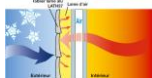

TECHNISCHE KENMERKEN

- **Compact**
- **Performant**
- **Stevig**
- **Comfort**
- **Gemakkelijke plaatsing**

Maakt gebruik van ons gepatenteerd **AXIS 50** systeem voor een optimale oprol, een minimale kastgrootte en een langere levensduur

Rolluikblad : lamellen 37mm ALU, 50mm ALU en 50mm PVC
Zonwering : kantelbare lamellen van 73mm (lamel Z) en 80mm (gekraald of plat)

De kast en zijstukken bestaan volledig uit isolatiemateriaal wat een **optimale thermische isolatie** ($0.3W/m^2K$) oplevert

Daarnaast zorgt het gebruik van een visco-elastisch polymeer voor **optimale geluidsisolatie**

Een extra PVC profiel boven de kast en de ABS-zijkanten zorgen voor een volledige **afdichting**. De kast in zijn geheel heeft dan ook een C4 waarde naar **luchtdichtheid** toe

De combinatie van de PVC-adapter met de stalen versterkingsbeugels zorgt voor een extra stevig bevestigde kast. Het toegangsprofiel onderaan de kast bestaat uit aluminium. Er is een extra gepatenteerde bevestigingshaak in de kast geïntegreerd om het geheel te **bevestigen aan het linteel**

Kast ook compatibel met zonnewering

Voor een **snelle plaatsing wordt** het geheel voorgemonteerd geleverd
Het rolluikblad is toegankelijk via het profiel aan de onderkant van de kast.
Bij de versie 'toegang langs buiten' is er aan de onderkant **een toegang van maar liefst 123mm beschikbaar**