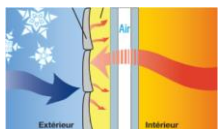

Productfiche

VOORDELEN

- Geschikt voor **renovatie**
- **Aanpasbaar** aan bestaande getimmerde kasten
- **Eenvoudige** en klassieke oplossing voor de inwerking van een nieuw rolluik
- **Bevestiging** achter of tussen muren
- Met of zonder **geleiders**

TECHNISCHE KENMERKEN

- **Compact** Maakt gebruik van ons gepatenteerd **AXIS 50** systeem voor een optimale oprol en een langere levensduur

- **Veiligheid** **Starre ophangveren met ophefweerstand van 25Kg** in gemotoriseerde versie en versie met draaistang
  Onderlat met verborgen eindstoppen, **voor een optimale zichtbaarheid.**

- **Isolatie** Rolluikblad met **ALU lamel** 37, 50, 55, 55 Maxi en 77mm en **PVC lamel** 37, 50 en 55mm
  Isoflex-oplossing voor isolatie van een getimmerde kast om de energieprestaties met 66% en de geluidsprestaties met 6 dB te verbeteren

- **Eenvoudige plaatsing** Voorboring van de geleiders