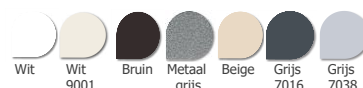

KADER (GELEIDERS EN EINDLAMEL)

Standaard