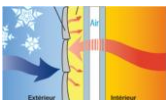

Eenvoudige plaatsing

Voorboring van de geleiders, en het geheel is eenvoudig aan te passen en te plaatsen