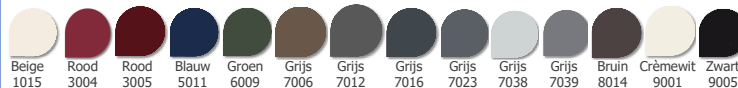

Niveau 1 – 13 RAL-kleuren - Mat gestructureerd uitzicht – effen gesatineerd