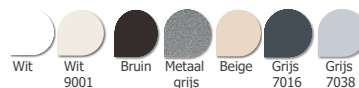

KADER: GELEIDERS EN ONDERLAT

Standaard