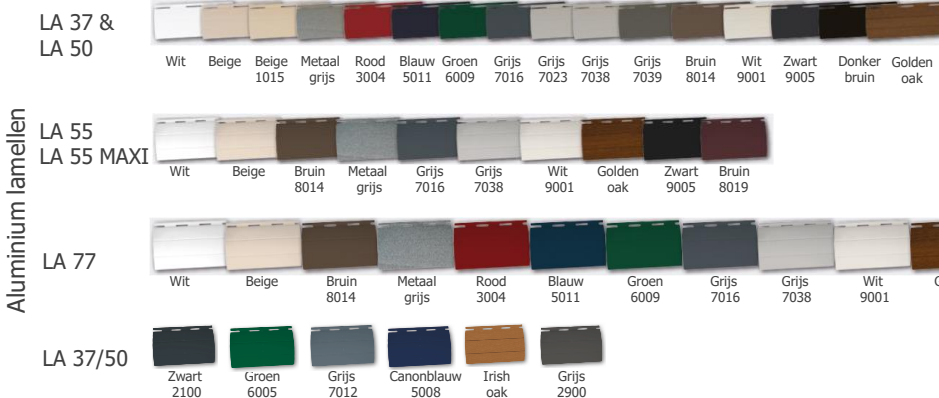

KLEUR

ROLLUIKBLAD