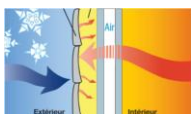

- **Isolatie** Rolluikblad met **ALU lamel 37, 40, 50, 55, 55 Maxi en 77mm** en **PVC lamel 37, 50 en 55mm (standaard)**
  Isoflex-oplossing voor isolatie van een getimmerde kast om de energieprestaties met 66% en de geluidsprestaties met 6 dB te verbeteren