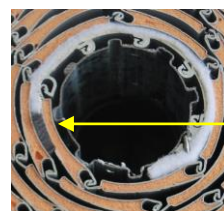

0 tot 10 km van de kust

+ 10 km van de kust

Optie

SEA COATING voor de kust thermisch gelakt voor een roestvrije kast, geleiders en onderlat.

Behandelde rolluikbladen beschikbaar in 2 kleuren.

Gegarandeerde lange levensduur