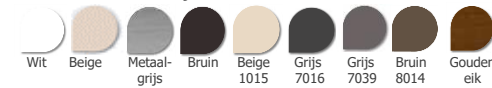

VOORZETROLLUIKEN STANDAARDKLEUREN

Standaard – Glad-satijn uitzicht

GAMMA TRADI

Gestructureerd-mat

GAMMA PACO

Grote breedtes

SPECIEFIEKE LAK

Niveau 1 – Glad-satijn uitzicht